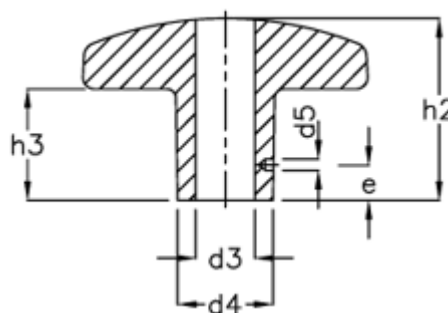

Varenummer: 20503172
Beskrivelse: E+G krydsgreb
DIN 6335-GG-32-B6-B

Mål

d1	= 32	t2 = 10
d3	= B 6	
d4	= 12	
d5	= 2.3	
e	= 6	
h2	= 20	
h3	= 10	
t1 min.	= 12	